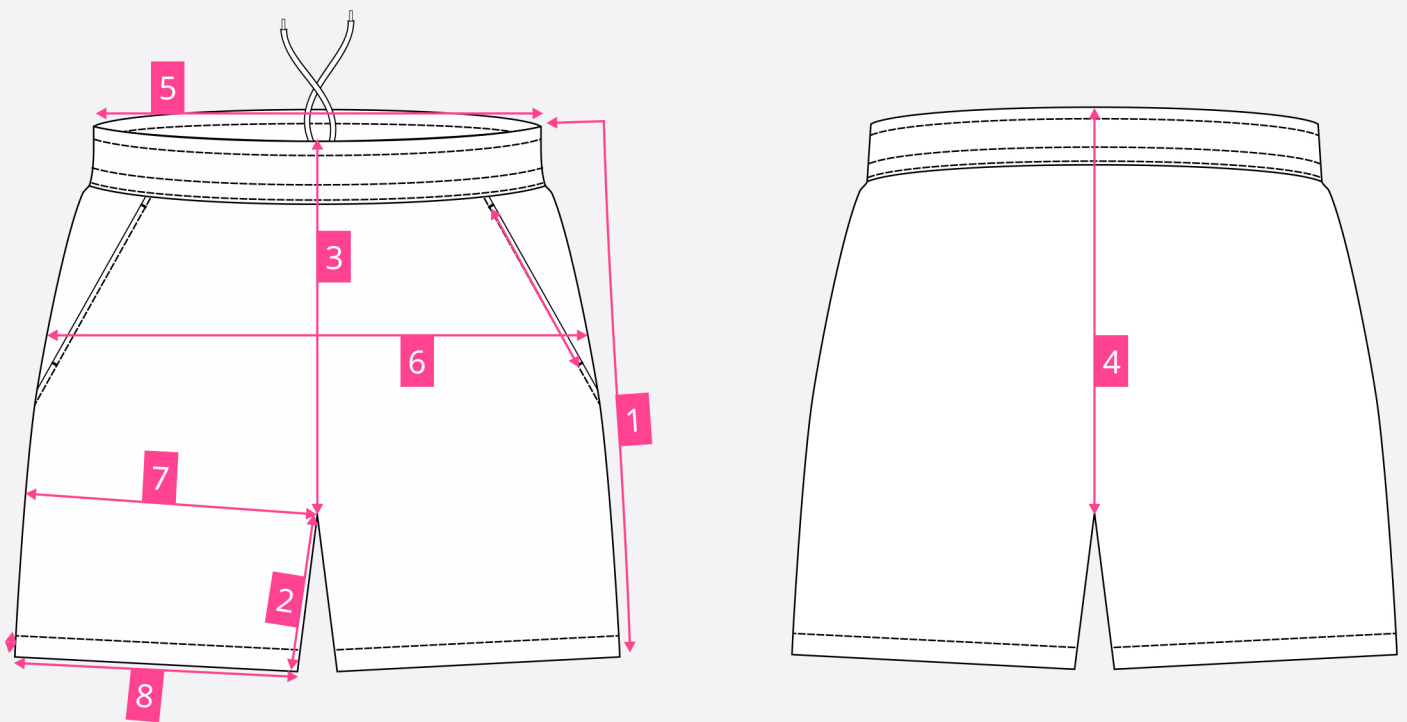

SHORTS MEN

CENTIMETERS (CM)

		128	140	152	XS	S	M	L	XL	XXL	3XL	4XL
1	Length incl. W/B	38	40	42	44	46	48	50	52	54	56	58
2	Inseam	15	16	17	18	19	20	21	22	23	24	25
3	Front rise incl. W/B	24	25	26	27	28	29	30	31	32	33	34
4	Back rise incl. W/B	34	35	36	37	38	39	40	41	42	43	44
5	Belt relaxed	26	28	30	32	34	36	38	40	42	44	46
6	Hip	46	48	50	52	54	56	58	60	62	64	66
7	Thigh	30	31	32	33	34	35	36	37	38	39	40
8	Bottom	25	26	27	28	29	30	31	32	33	34	35