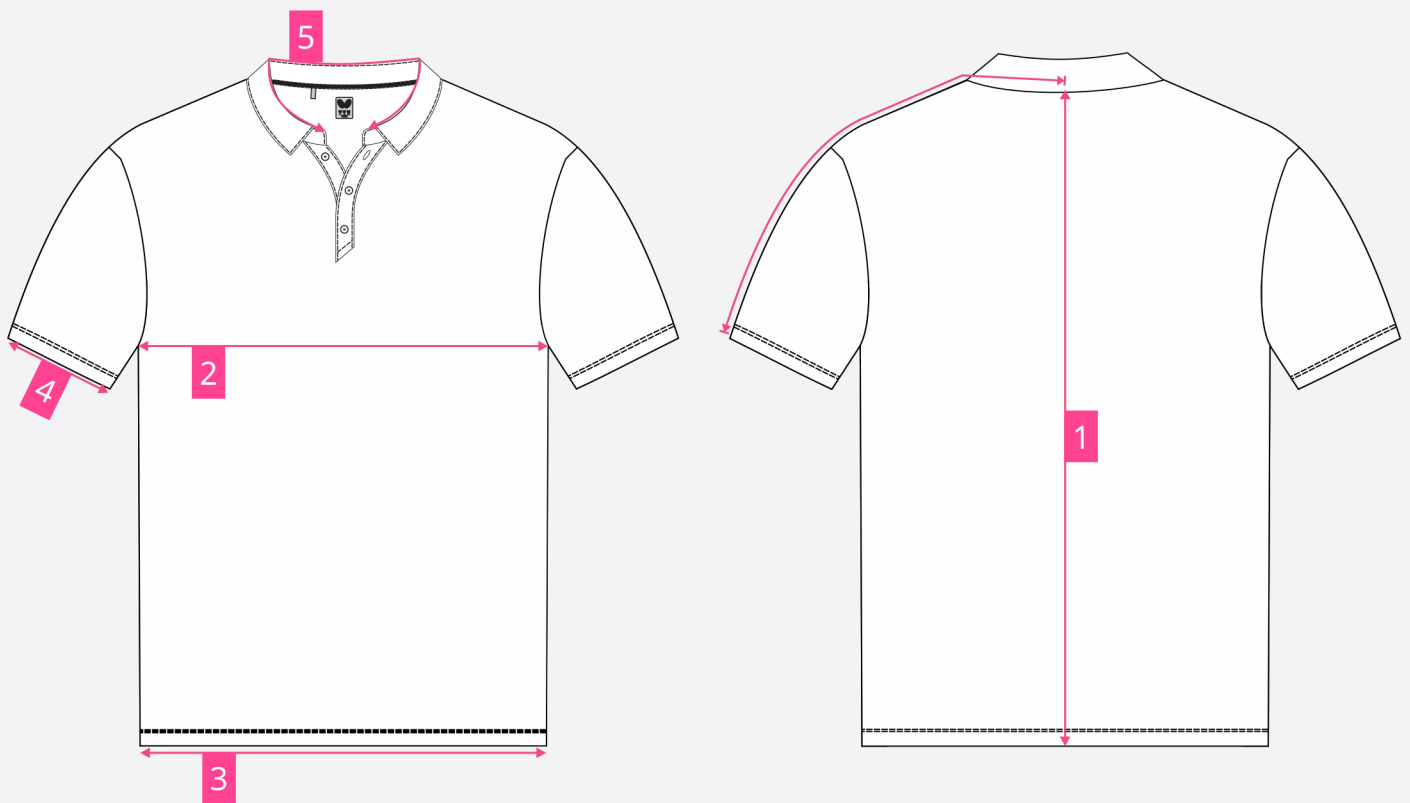

# SHIRTS MEN

CENTIMETERS (CM)

	128	140	152	XS	S	M	L	XL	XXL	3XL	4XL
1 Back Length C:B	53	57	61	65	69	72	74	76	80	84	88
2 Chest	34	38	42	46	49	52	54	56	60	66	72
3 Bottom	34	38	42	46	49	52	54	56	60	66	72
4 Cuff Opening Half	10	11	12	14	16	18	19	20	21	23	25
5 Collar Length	33	33	36	36	39	39	41	41	43	45	45