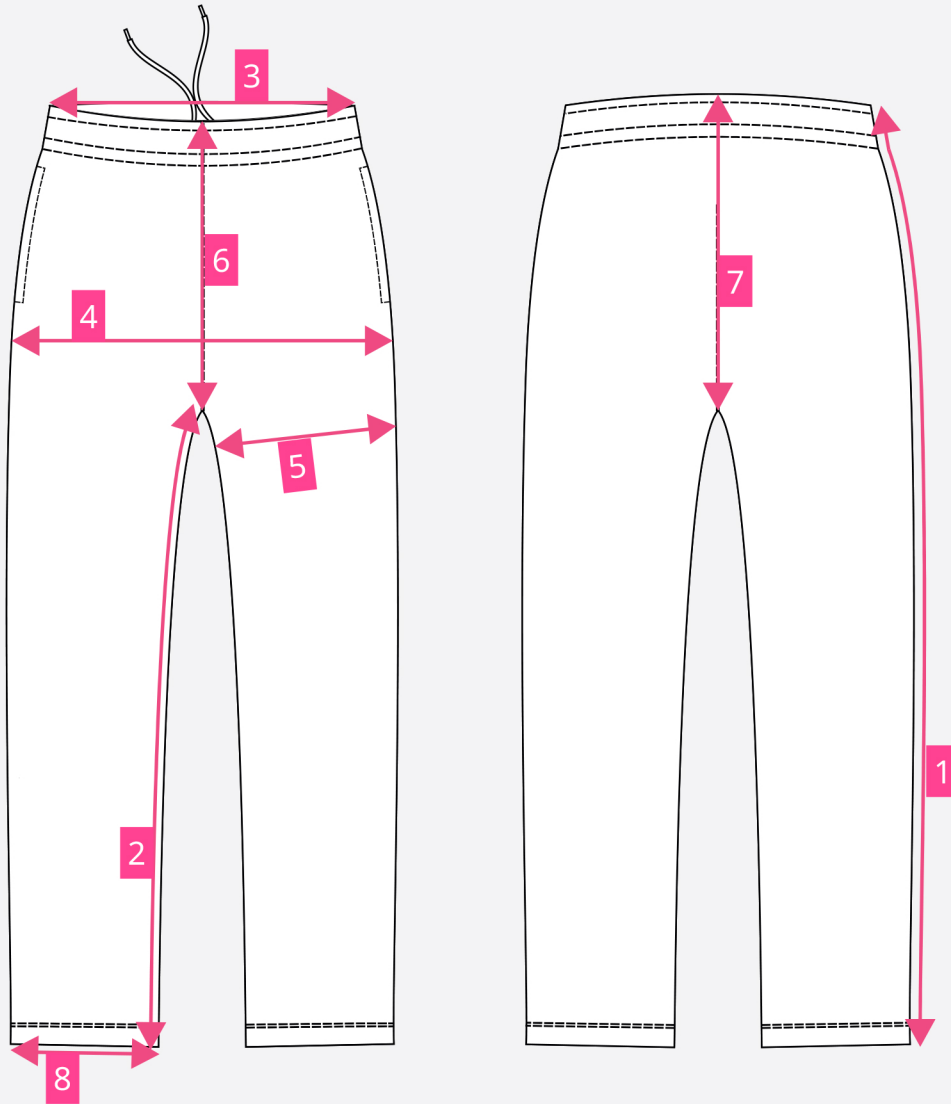

SUIT PANTS MEN

CENTIMETERS (CM)

		128	140	152	XS	S	M	L	XL	XXL	3XL	4XL
1	Outseam incl. W/B	78	85	92	98	103	105	107	109	111	113	115
2	Inseam	56	62	68	73	76	77	78	79	80	81	82
3	Waist Relaxed	27	29	31	33	35	37	39	42	44	46	48
4	Low Hip	41	44	47	50	53	55	57	59	61	63	65
5	Thigh 2cm Below Croach	26	27.5	29	30.5	32	33	34	35	36	37	38
6	Front Rise incl. W/B	23	24	25	26	28	29	30	31	32	33	34
7	Back Rise incl. W/B	34	35	36	37	39	40	41	42	43	44	45
8	Open Bottom	13.5	14	14.5	15	15.5	16	16.5	17	18	19	20