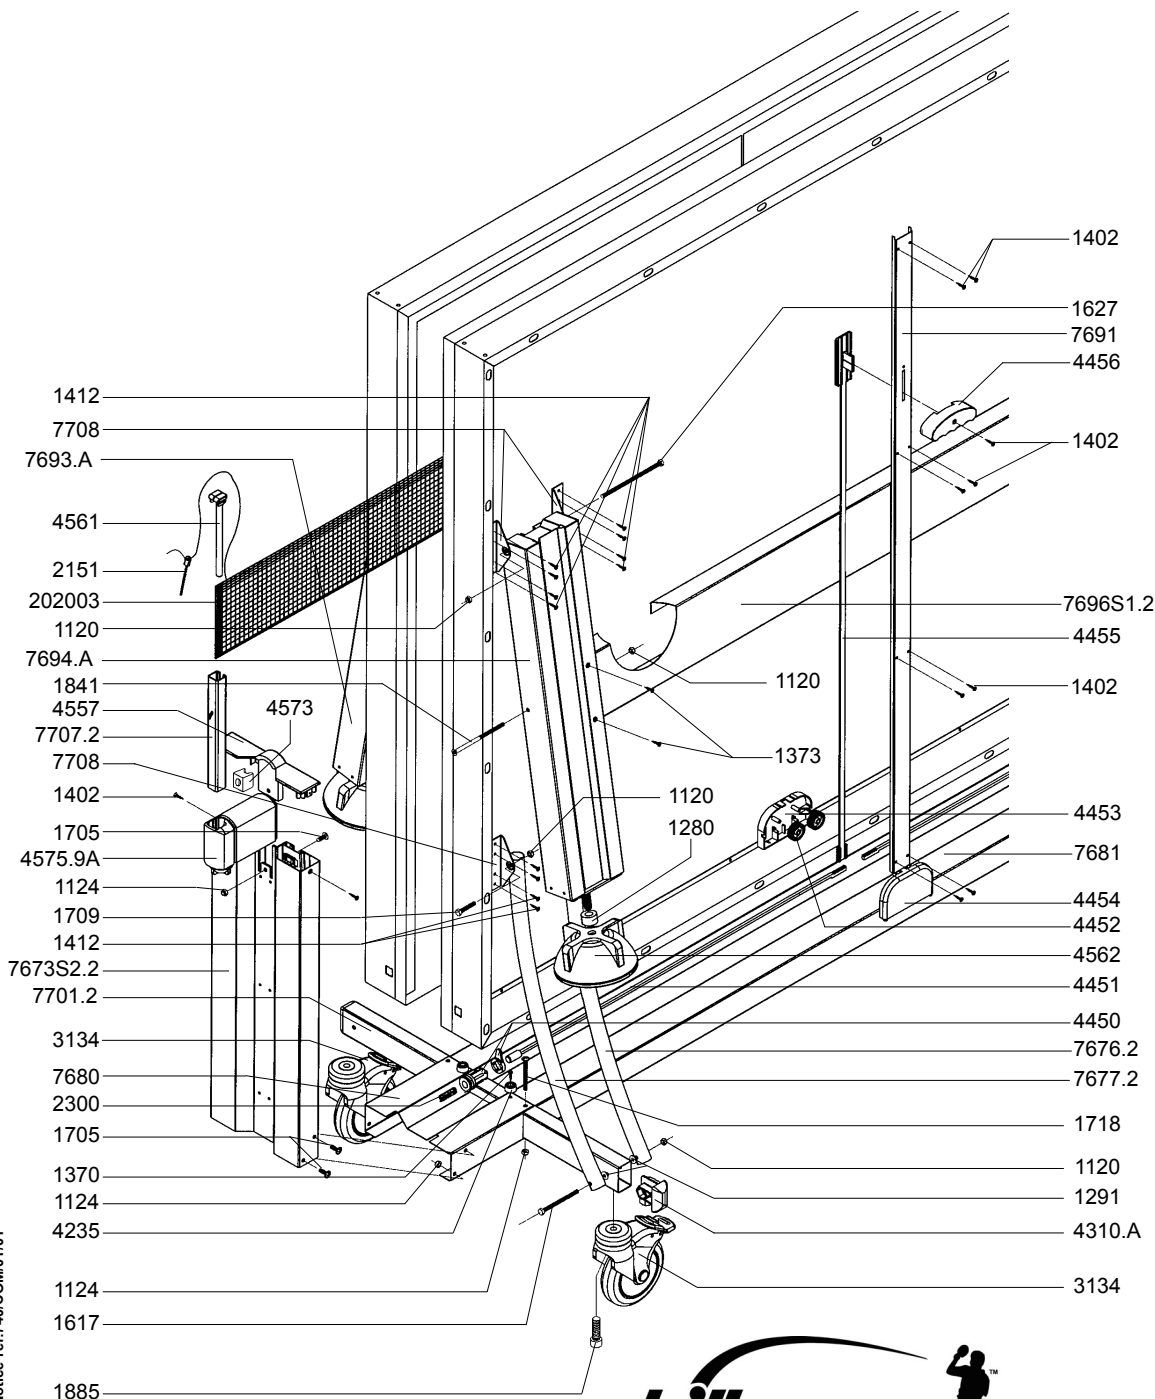

5 x2

4		Ø6 1120
4		Ø6x35 1709

REPAIR OF THE LOCKING SYSTEM IN CASE OF MALFUNCTION.	REMISE EN PLACE DU SYSTÈME DE VERROUILLAGE EN CAS DE DYSFONCTIONNEMENT.	ÖFFNUNG DES VERRIEGELUNGSSYSTEMS FÜR REPARATUR.
REPARATIE (ALEEN INDIEN)	RIMESSA IN ORDINE DEL SISTEMA DI CHIUSURA IN CASO DI MALFUNZIONAMENTO.	REPARACIÒN (SOLAMENTE SI ES NECESARIO)

RAD BLUE PL117450/1

	Ø6 1120
	Ø6 1124
	Ø6x12x1.2 1291
	Ø4x12.7 1370
	Ø4x16 1373
	Ø4x20 1402
	Ø4x15 1412
	Ø6x90 1617
	Ø6x130 1627
	Ø6x16 1705
	Ø6x35 1709
	Ø6x65 1718
	Ø6x130 1841
	Ø10x35 1885
	Ø25x13x15 1280
	2300