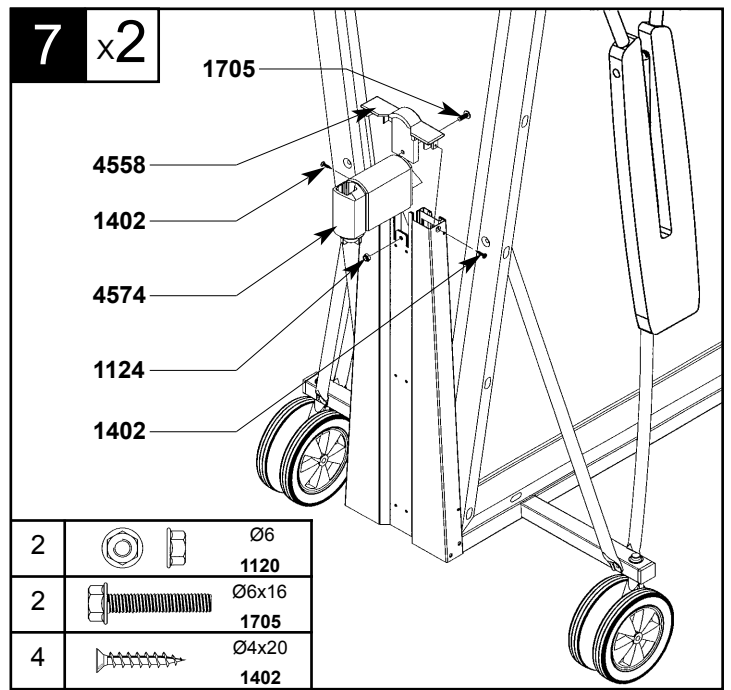

Deze handeling (x) maal herhalen
 Operazione da ripetere (x) volte
 Repetir la operacion (x) veces

5 x2

4		Ø6 1120
4		Ø6x15x21 1296
4		Ø6x35 1830

<p>REPAIR OF THE LOCKING SYSTEM IN CASE OF MALFUNCTION.</p>	<p>REMISE EN PLACE DU SYSTÈME DE VERROUILLAGE EN CAS DE DYSFONCTIONNEMENT.</p>	<p>ÖFFNUNG DES VERRIEGELUNGSSYSTEMS FÜR REPARATUR.</p>
<p>REPARATIE (ALEEN INDIEN)</p>	<p>RIMESSA IN ORDINE DEL SISTEMA DI CHIUSURA IN CASO DI MALFUNZIONAMENTO.</p>	<p>REPARACIÒN (SOLAMENTE SI ES NECESARIO)</p>
<p>1</p> <p>2</p> <p>INDOOR TABLE</p>	<p>1</p> <p>2</p> <p>OUTDOOR TABLE</p>	

BRUTE BLEUE PL123450/1

	Ø8x80 1033
	Ø6 1120
	Ø8 1121
	Ø6 1124
	Ø6x12x1.2 1291
	Ø6x15x21 1296
	Ø4x20 1402
	Ø4x15 1412
	Ø6x40 1510
	Ø6x16 1705
	Ø6x35 1709
	Ø6x45 1711
	Ø6x35 1830
	2300