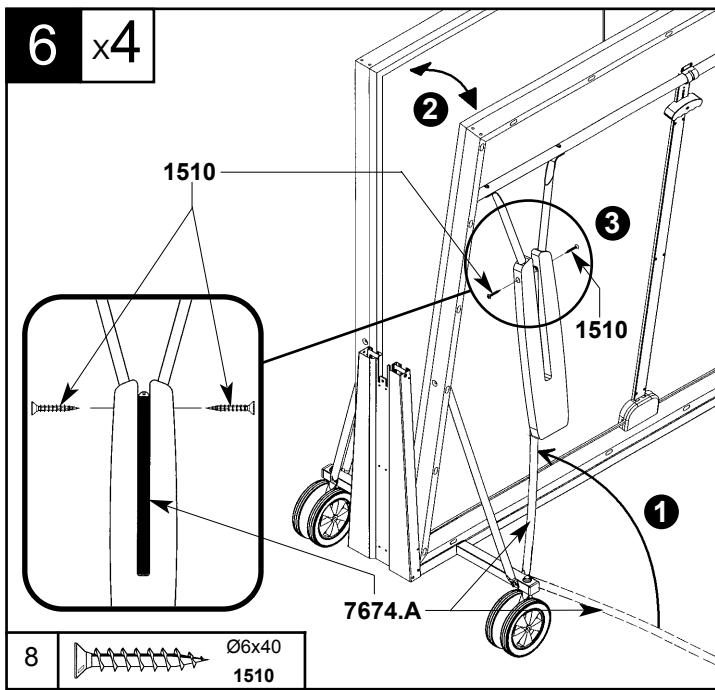

Deze handeling (x) maal herhalen
 Operazione da ripetere (x) volte
 Repetir la operacion (x) veces

5 x2

4		Ø6 1120
4		Ø6x15x21 1296
4		Ø6x35 1830

<p>REPAIR OF THE LOCKING SYSTEM IN CASE OF MALFUNCTION.</p>	<p>REMISE EN PLACE DU SYSTÈME DE VERROUILLAGE EN CAS DE DYSFONCTIONNEMENT.</p>	<p>ÖFFNUNG DES VERRIEGELUNGSSYSTEMS FÜR REPARATUR.</p>
<p>REPARATIE (ALEEN INDIEN)</p>	<p>RIMESSA IN ORDINE DEL SISTEMA DI CHIUSURA IN CASO DI MALFUNZIONAMENTO.</p>	<p>REPARACIÒN (SOLAMENTE SI ES NECESARIO)</p>
<p>1</p> <p>2</p> <p>INDOOR TABLE</p>	<p>1</p> <p>2</p> <p>OUTDOOR TABLE</p>	

BRUTE BLEUE PL123450/1

	Ø8x80 1033
	Ø6 1120
	Ø8 1121
	Ø6 1124
	Ø6x12x1.2 1291
	Ø6x15x21 1296
	Ø4x20 1402
	Ø4x15 1412
	Ø6x40 1510
	Ø6x16 1705
	Ø6x35 1709
	Ø6x45 1711
	Ø6x35 1830
	2300