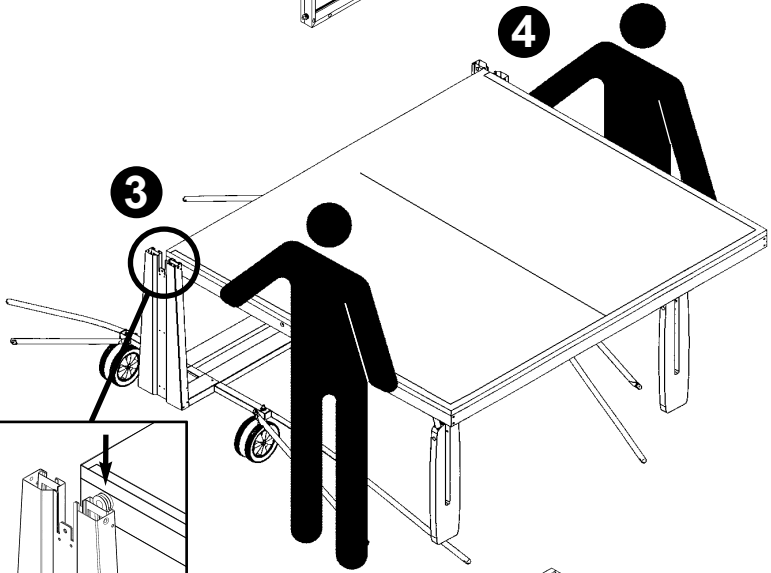

Deze handeling (x) maal herhalen
 Operazione da ripetere (x) volte
 Repetir la operacion (x) veces

5 x2

4		Ø6 1120
4		Ø6x15x21 1296
4		Ø6x35 1830

<p>REPAIR OF THE LOCKING SYSTEM IN CASE OF MALFUNCTION.</p>	<p>REMISE EN PLACE DU SYSTÈME DE VERROUILLAGE EN CAS DE DYSFONCTIONNEMENT.</p>	<p>ÖFFNUNG DES VERRIEGELUNGSSYSTEMS FÜR REPARATUR.</p>
<p>REPARATIE (ALEEN INDIEN)</p>	<p>RIMESSA IN ORDINE DEL SISTEMA DI CHIUSURA IN CASO DI MALFUNZIONAMENTO.</p>	<p>REPARACIÒN (SOLAMENTE SI ES NECESARIO)</p>
<p>1</p> <p>2</p> <p>INDOOR TABLE</p>	<p>1</p> <p>2</p> <p>OUTDOOR TABLE</p>	