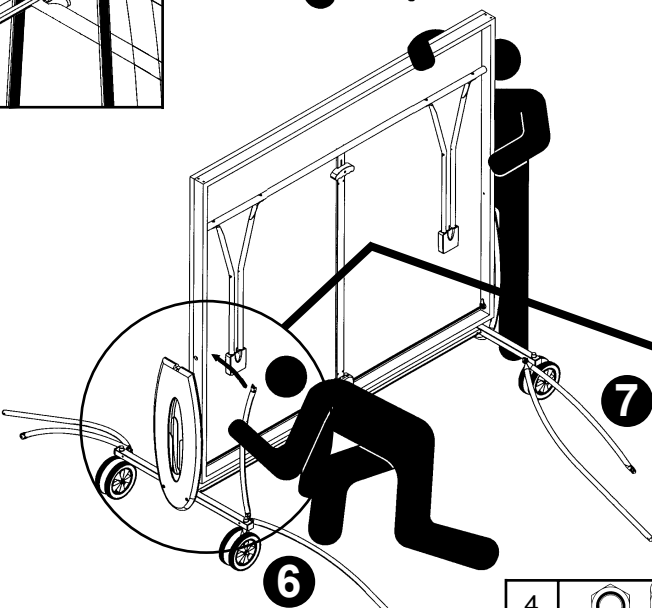

Deze handeling (x) maal herhalen
 Operazione da ripetere (x) volte
 Repetir la operacion (x) veces

5 x2

4		Ø6 1120
4		Ø6x15x21 1296
4		Ø6x35 1830

REPAIR OF THE LOCKING SYSTEM IN CASE OF MALFUNCTION.	REMISE EN PLACE DU SYSTÈME DE VERROUILLAGE EN CAS DE DYSFONCTIONNEMENT.	ÖFFNUNG DES VERRIEGELUNGSSYSTEMS FÜR REPARATUR.
REPARATIE (ALEEN INDIEN)	RIMESSA IN ORDINE DEL SISTEMA DI CHIUSURA IN CASO DI MALFUNZIONAMENTO.	REPARACIÒN (SOLAMENTE SI ES NECESARIO)
<p>1</p> <p>2</p> <p>INDOOR TABLE</p>	<p>1</p> <p>2</p> <p>OUTDOOR TABLE</p>	