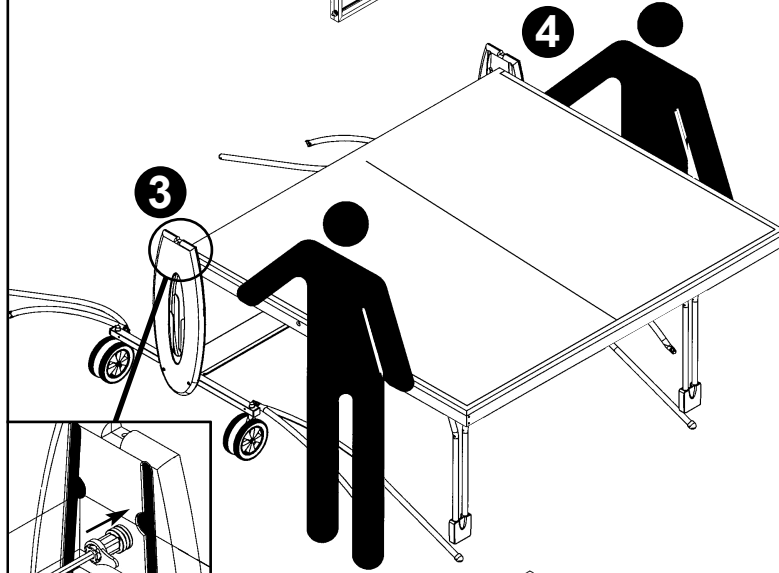

Deze handeling (x) maal herhalen
 Operazione da ripetere (x) volte
 Repetir la operacion (x) veces

5 x2

4		Ø6 1120
4		Ø6x15x21 1296
4		Ø6x35 1830

REPAIR OF THE LOCKING SYSTEM IN CASE OF MALFUNCTION.	REMISE EN PLACE DU SYSTÈME DE VERROUILLAGE EN CAS DE DYSFONCTIONNEMENT.	ÖFFNUNG DES VERRIEGELUNGSSYSTEMS FÜR REPARATUR.
REPARATIE (ALEEN INDIEN)	RIMESSA IN ORDINE DEL SISTEMA DI CHIUSURA IN CASO DI MALFUNZIONAMENTO.	REPARACIÒN (SOLAMENTE SI ES NECESARIO)
<p>1</p> <p>2</p> <p>INDOOR TABLE</p>	<p>1</p> <p>2</p> <p>OUTDOOR TABLE</p>	