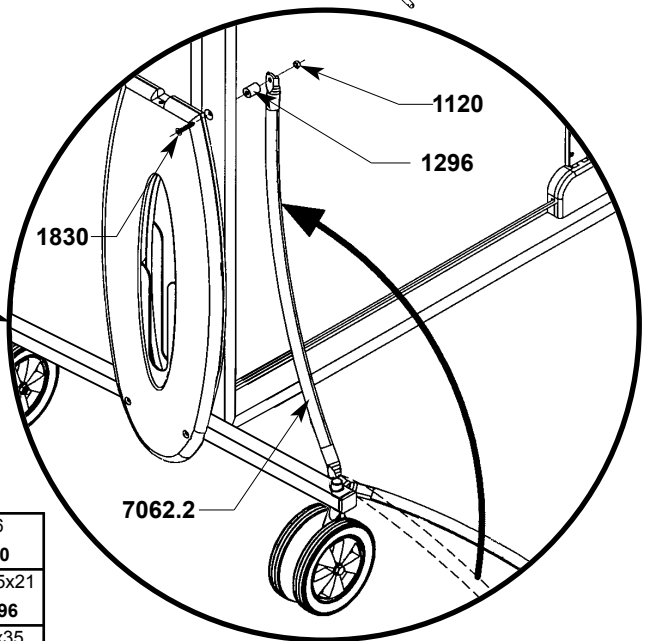

Deze handeling (x) maal herhalen
 Operazione da ripetere (x) volte
 Repetir la operacion (x) veces

5 x2

4		Ø6 1120
4		Ø6x15x21 1296
4		Ø6x35 1830

REPAIR OF THE LOCKING SYSTEM IN CASE OF MALFUNCTION.	REMISE EN PLACE DU SYSTÈME DE VERROUILLAGE EN CAS DE DYSFONCTIONNEMENT.	ÖFFNUNG DES VERRIEGELUNGSSYSTEMS FÜR REPARATUR.
REPARATIE (ALEEN INDIEN)	RIMESSA IN ORDINE DEL SISTEMA DI CHIUSURA IN CASO DI MALFUNZIONAMENTO.	REPARACIÒN (SOLAMENTE SI ES NECESARIO)
<p>1</p> <p>2</p> <p>INDOOR TABLE</p>	<p>1</p> <p>2</p> <p>OUTDOOR TABLE</p>	