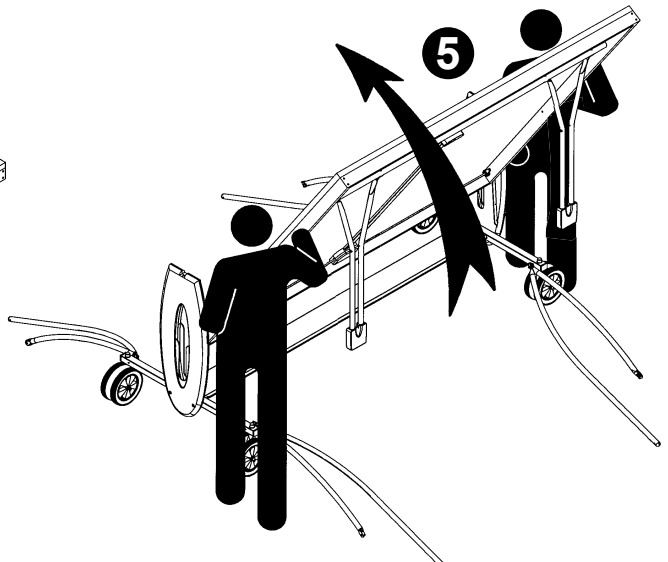

Deze handeling (x) maal herhalen
 Operazione da ripetere (x) volte
 Repetir la operacion (x) veces

5 x2

4		Ø6 1120
4		Ø6x15x21 1296
4		Ø6x35 1830

REPAIR OF THE LOCKING SYSTEM IN CASE OF MALFUNCTION.	REMISE EN PLACE DU SYSTÈME DE VERROUILLAGE EN CAS DE DYSFONCTIONNEMENT.	ÖFFNUNG DES VERRIEGELUNGSSYSTEMS FÜR REPARATUR.
REPARATIE (ALEEN INDIEN)	RIMESSA IN ORDINE DEL SISTEMA DI CHIUSURA IN CASO DI MALFUNZIONAMENTO.	REPARACIÒN (SOLAMENTE SI ES NECESARIO)
<p>1</p> <p>2</p> <p>INDOOR TABLE</p>	<p>1</p> <p>2</p> <p>OUTDOOR TABLE</p>	